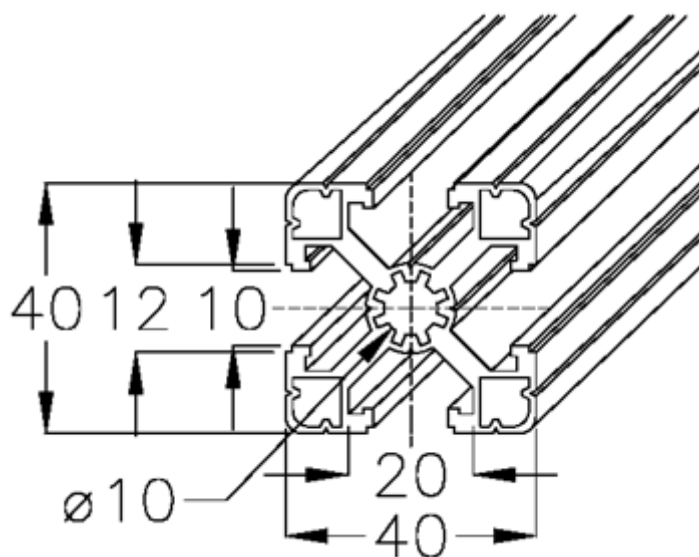

Varenummer: 05803240415600
Beskrivelse: Hepco MCS profil 40x40L
0-132-4041 længde 5600mm

Mål

Længde mm = 5600

Vægt (kg) = 7.84